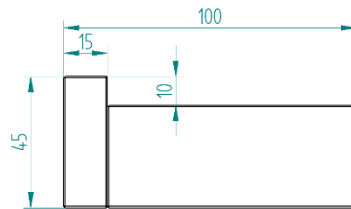

KRON FixVise 425

KRON Manufacturing Kft.

9184 Kunsziget, Fő út 47/A
+36 30 396 2051

www.kron-manufacturing.com
kron.manufacturing@gmail.com

Normál Pofa (KRON FixVise 425)

Szorítás tartományok	S1 [mm]	0 - 200
	S2 [mm]	165 - 400

KRON Manufacturing Kft.

9184 Kunsziget, Fő út 47/A
+36 30 396 2051

www.kron-manufacturing.com
kron.manufacturing@gmail.com

Revizió: Történet	Leírás	Ciklus	Név
XXX	XXX	XXXXXX.XX	XXX

Alkalmazás: Törzsrész DIN EN 22 768 m-k Gyártó: KRON Készítés: KRON Anyag: KRON Méret: KRON Műanyag: KRON	Név: KRON Készítés: KRON Készítés: KRON Készítés: KRON Készítés: KRON	Dátum: 2020. 10. 14. 2020. 10. 14. 2017. 01. 01. 2017. 01. 01.	Méret: 1:1 Típus: 35 kg A2
---	---	---	----------------------------------