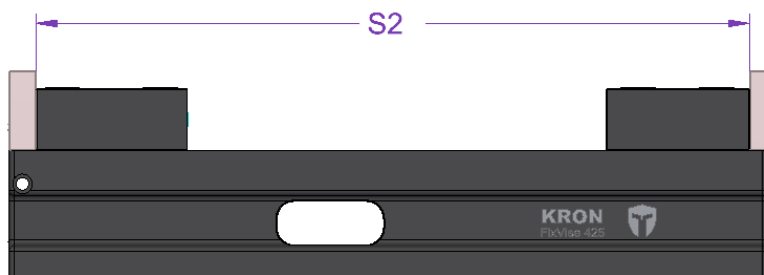

KRON FixVise 425

KRON Manufacturing Kft.

9184 Kunsziget, Fő út 47/A
+36 30 396 2051

www.kron-manufacturing.com
kron.manufacturing@gmail.com

Normál Pofa (KRON FixVise 425)

Szorítás tartományok	S1 [mm]	0 - 200
	S2 [mm]	165 - 400

KRON Manufacturing Kft.

9184 Kunsziget, Fő út 47/A
+36 30 396 2051

www.kron-manufacturing.com
kron.manufacturing@gmail.com

Revizió: Történet	Leírás	Ciklus	Név
XXX	XXX	XXXXXX.XX	XXX

Alkalmazás: Törzsrész DIN EN 22 768 m-k Gyártó: KRON Készítés: KRON Anyag: KRON Méret: KRON Műanyag: KRON	Név: KRON Készítés: KRON Készítés: KRON Készítés: KRON Készítés: KRON	Dátum: 2020. 10. 14. 2020. 10. 14. 2017. 01. 01. 2017. 01. 01.	Méret: 1:1 Típus: 35 kg A2
---	---	---	----------------------------------