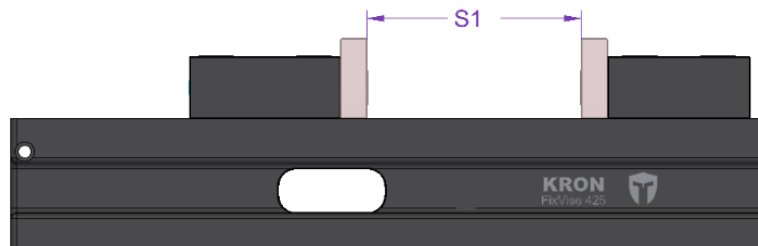

KRON FixVise 425

KRON Manufacturing Kft.

9184 Kunsziget, Fő út 47/A
+36 30 396 2051

www.kron-manufacturing.com
kron.manufacturing@gmail.com

Normál Pofa (KRON FixVise 425)

Szorítás tartományok	S1 [mm]	0 - 200
	S2 [mm]	165 - 400