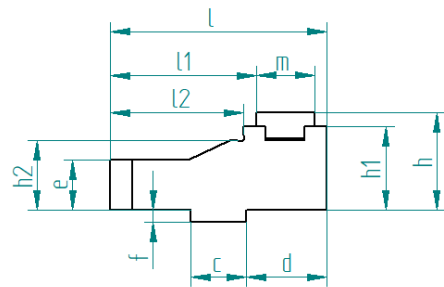

## Normál Pofa (KRON CentroVise 125C)

Típus	125C
a	125
b	34,5
c	20
d	29
e	18
f	4,5
h	35
h1	30
h2	25
l	78
l1	52,5
l2	48
m	21

Méreték  
[mm]

## Magasított Pofa (KRON CentroVise 125C)

Típus	125C
a	125
b	59,5
c	20
d	29
e	18
f	4,5
h	55
h1	50
h2	45
l	78
l1	52,5
l2	48
m	21

Méreték  
[mm]