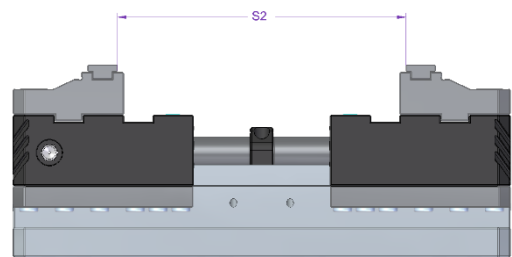

## Normál Pofa (KRON CentroVise 125C)

Típus	125C
a	125
b	34,5
c	20
d	29
e	18
f	4,5
h	35
h1	30
h2	25
l	78
l1	52,5
l2	48
m	21

Méreték  
[mm]

### Szorítás tartományok

S1 [mm]	9 - 105
S2 [mm]	105 - 201
S3 [mm]	107 - 203
S4 [mm]	201 - 299

**KRON Manufacturing Kft.**

9184 Kunsziget, Fő út 47/A  
+36 30 396 2051

[www.kron-manufacturing.com](http://www.kron-manufacturing.com)  
[kron.manufacturing@gmail.com](mailto:kron.manufacturing@gmail.com)

## Magasított Pofa (KRON CentroVise 125C)

Típus	125C
a	125
b	59,5
c	20
d	29
e	18
f	4,5
h	55
h1	50
h2	45
l	78
l1	52,5
l2	48
m	21

Méreték  
[mm]