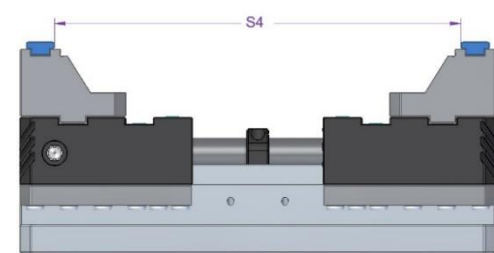

## Normál Pofa (KRON CentroVise 125C)

Típus	125C
a	125
b	34,5
c	20
d	29
e	18
f	4,5
h	35
h1	30
h2	25
l	78
l1	52,5
l2	48
m	21

Méreték  
[mm]

### Szorítás tartományok

S1 [mm]	9 - 105
S2 [mm]	105 - 201
S3 [mm]	107 - 203
S4 [mm]	201 - 299

**KRON Manufacturing Kft.**

9184 Kunsziget, Fő út 47/A  
+36 30 396 2051

[www.kron-manufacturing.com](http://www.kron-manufacturing.com)  
[kron.manufacturing@gmail.com](mailto:kron.manufacturing@gmail.com)

## Magasított Pofa (KRON CentroVise 125C)

Típus	125C
a	125
b	59,5
c	20
d	29
e	18
f	4,5
h	55
h1	50
h2	45
l	78
l1	52,5
l2	48
m	21

Méreték  
[mm]