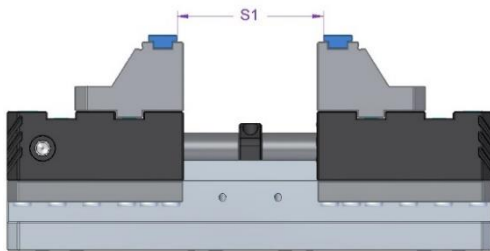

### Szorítás tartományok

S1 [mm]	9 - 105
S2 [mm]	105 - 201
S3 [mm]	107 - 203
S4 [mm]	201 - 299

**KRON Manufacturing Kft.**

9184 Kunsziget, Fő út 47/A  
+36 30 396 2051

[www.kron-manufacturing.com](http://www.kron-manufacturing.com)  
[kron.manufacturing@gmail.com](mailto:kron.manufacturing@gmail.com)

## Magasított Pofa (KRON CentroVise 125C)

Típus	125C
a	125
b	59,5
c	20
d	29
e	18
f	4,5
h	55
h1	50
h2	45
l	78
l1	52,5
l2	48
m	21

Méreték  
[mm]