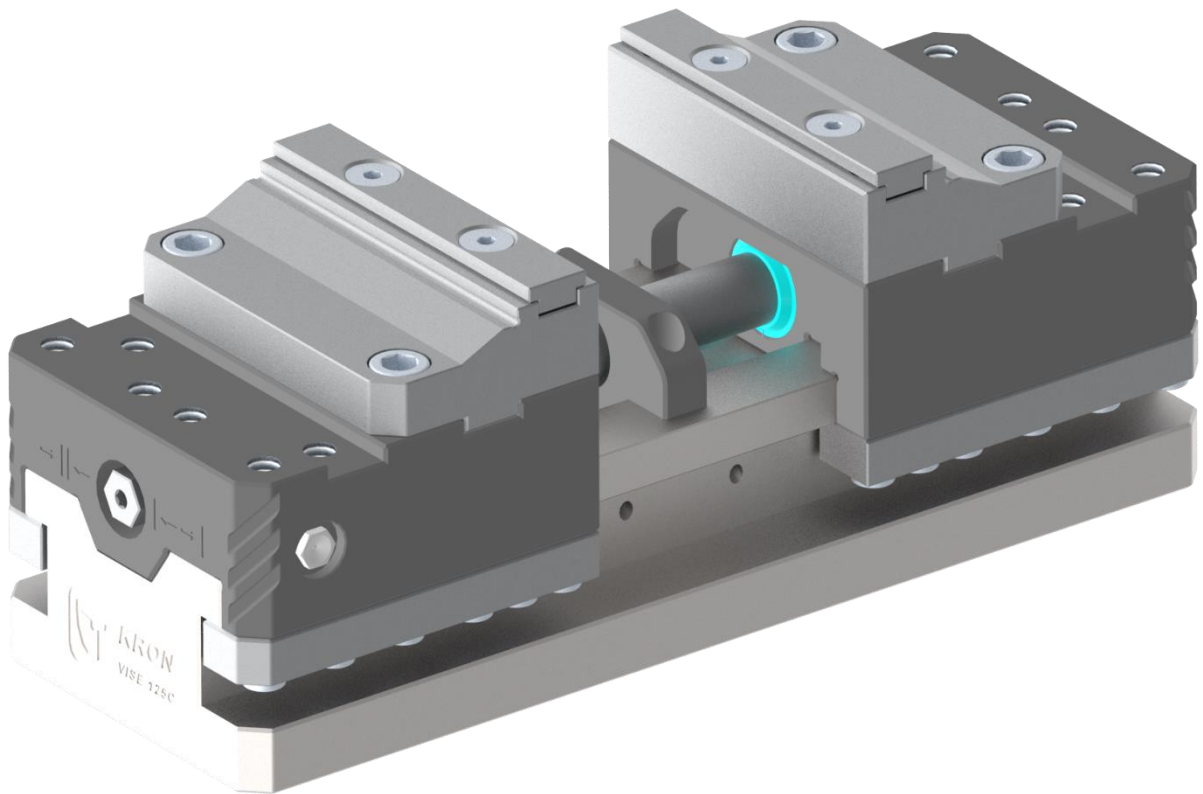

# KRON CentroVise 125C

**KRON Manufacturing Kft.**

9184 Kunsziget, Fő út 47/A  
+36 30 396 2051

[www.kron-manufacturing.com](http://www.kron-manufacturing.com)  
[kron.manufacturing@gmail.com](mailto:kron.manufacturing@gmail.com)

## Normál Pofa (KRON CentroVise 125C)

Típus	125C
a	125
b	34,5
c	20
d	29
e	18
f	4,5
h	35
h1	30
h2	25
l	78
l1	52,5
l2	48
m	21

Méreték  
[mm]

## Magasított Pofa (KRON CentroVise 125C)

Típus	125C
a	125
b	59,5
c	20
d	29
e	18
f	4,5
h	55
h1	50
h2	45
l	78
l1	52,5
l2	48
m	21

Méreték  
[mm]