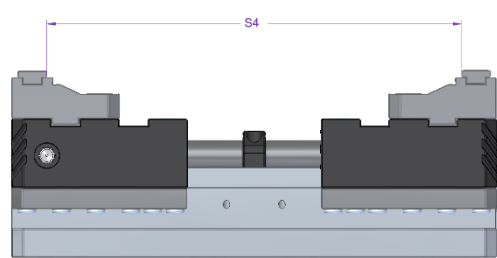

## Normál Pofa (KRON CentroVise 125C)

Típus	125C
a	125
b	34,5
c	20
d	29
e	18
f	4,5
h	35
h1	30
h2	25
l	78
l1	52,5
l2	48
m	21

Méreték  
[mm]

### Szorítás tartományok

S1 [mm]	9 - 105
S2 [mm]	105 - 201
S3 [mm]	107 - 203
S4 [mm]	201 - 299

**KRON Manufacturing Kft.**

9184 Kunsziget, Fő út 47/A  
+36 30 396 2051

[www.kron-manufacturing.com](http://www.kron-manufacturing.com)  
[kron.manufacturing@gmail.com](mailto:kron.manufacturing@gmail.com)

## Magasított Pofa (KRON CentroVise 125C)

Típus	125C
a	125
b	59,5
c	20
d	29
e	18
f	4,5
h	55
h1	50
h2	45
l	78
l1	52,5
l2	48
m	21

Méreték  
[mm]