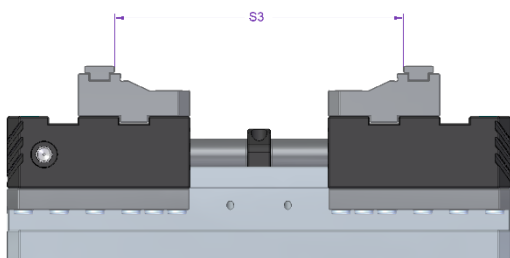

## Normál Pofa (KRON CentroVise 125C)

Típus	125C
a	125
b	34,5
c	20
d	29
e	18
f	4,5
h	35
h1	30
h2	25
l	78
l1	52,5
l2	48
m	21

Méreték  
[mm]

### Szorítás tartományok

S1 [mm]	9 - 105
S2 [mm]	105 - 201
S3 [mm]	107 - 203
S4 [mm]	201 - 299

**KRON Manufacturing Kft.**

9184 Kunsziget, Fő út 47/A  
+36 30 396 2051

[www.kron-manufacturing.com](http://www.kron-manufacturing.com)  
[kron.manufacturing@gmail.com](mailto:kron.manufacturing@gmail.com)

## Magasított Pofa (KRON CentroVise 125C)

Típus	125C
a	125
b	59,5
c	20
d	29
e	18
f	4,5
h	55
h1	50
h2	45
l	78
l1	52,5
l2	48
m	21

Méreték  
[mm]