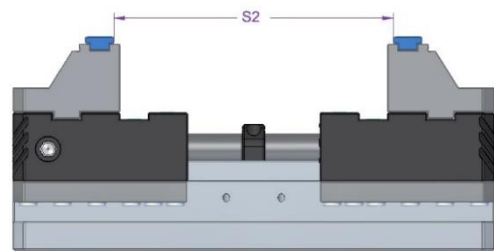

## Normál Pofa (KRON CentroVise 125C)

Típus	125C
a	125
b	34,5
c	20
d	29
e	18
f	4,5
h	35
h1	30
h2	25
l	78
l1	52,5
l2	48
m	21

Méreték  
[mm]

### Szorítás tartományok

S1 [mm]	9 - 105
S2 [mm]	105 - 201
S3 [mm]	107 - 203
S4 [mm]	201 - 299

**KRON Manufacturing Kft.**

9184 Kunsziget, Fő út 47/A  
+36 30 396 2051

[www.kron-manufacturing.com](http://www.kron-manufacturing.com)  
[kron.manufacturing@gmail.com](mailto:kron.manufacturing@gmail.com)

## Magasított Pofa (KRON CentroVise 125C)

Típus	125C
a	125
b	59,5
c	20
d	29
e	18
f	4,5
h	55
h1	50
h2	45
l	78
l1	52,5
l2	48
m	21

Méreték  
[mm]