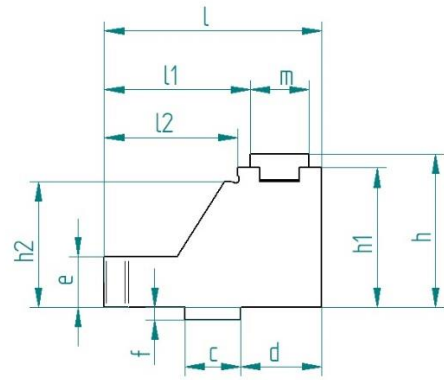

## Normál Pofa (KRON CentroVise 125C)

Típus	125C
a	125
b	34,5
c	20
d	29
e	18
f	4,5
h	35
h1	30
h2	25
l	78
l1	52,5
l2	48
m	21

Méreték  
[mm]

## Magasított Pofa (KRON CentroVise 125C)

Típus	125C
a	125
b	59,5
c	20
d	29
e	18
f	4,5
h	55
h1	50
h2	45
l	78
l1	52,5
l2	48
m	21

Méreték  
[mm]