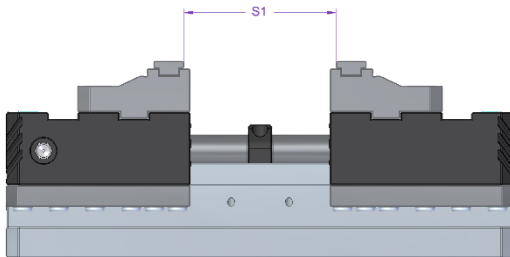

## Normál Pofa (KRON CentroVise 125C)

Típus	125C
a	125
b	34,5
c	20
d	29
e	18
f	4,5
h	35
h1	30
h2	25
l	78
l1	52,5
l2	48
m	21

Méreték  
[mm]

### Szorítás tartományok

S1 [mm]	9 - 105
S2 [mm]	105 - 201
S3 [mm]	107 - 203
S4 [mm]	201 - 299

**KRON Manufacturing Kft.**

9184 Kunsziget, Fő út 47/A  
+36 30 396 2051

[www.kron-manufacturing.com](http://www.kron-manufacturing.com)  
[kron.manufacturing@gmail.com](mailto:kron.manufacturing@gmail.com)

## Magasított Pofa (KRON CentroVise 125C)

Típus	125C
a	125
b	59,5
c	20
d	29
e	18
f	4,5
h	55
h1	50
h2	45
l	78
l1	52,5
l2	48
m	21

Méreték  
[mm]