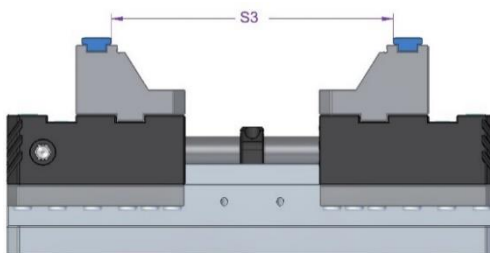

### Szorítás tartományok

S1 [mm]	9 - 105
S2 [mm]	105 - 201
S3 [mm]	107 - 203
S4 [mm]	201 - 299

**KRON Manufacturing Kft.**

9184 Kunsziget, Fő út 47/A  
+36 30 396 2051

[www.kron-manufacturing.com](http://www.kron-manufacturing.com)  
[kron.manufacturing@gmail.com](mailto:kron.manufacturing@gmail.com)

## Magasított Pofa (KRON CentroVise 125C)

Típus	125C
a	125
b	59,5
c	20
d	29
e	18
f	4,5
h	55
h1	50
h2	45
l	78
l1	52,5
l2	48
m	21

Méreték  
[mm]